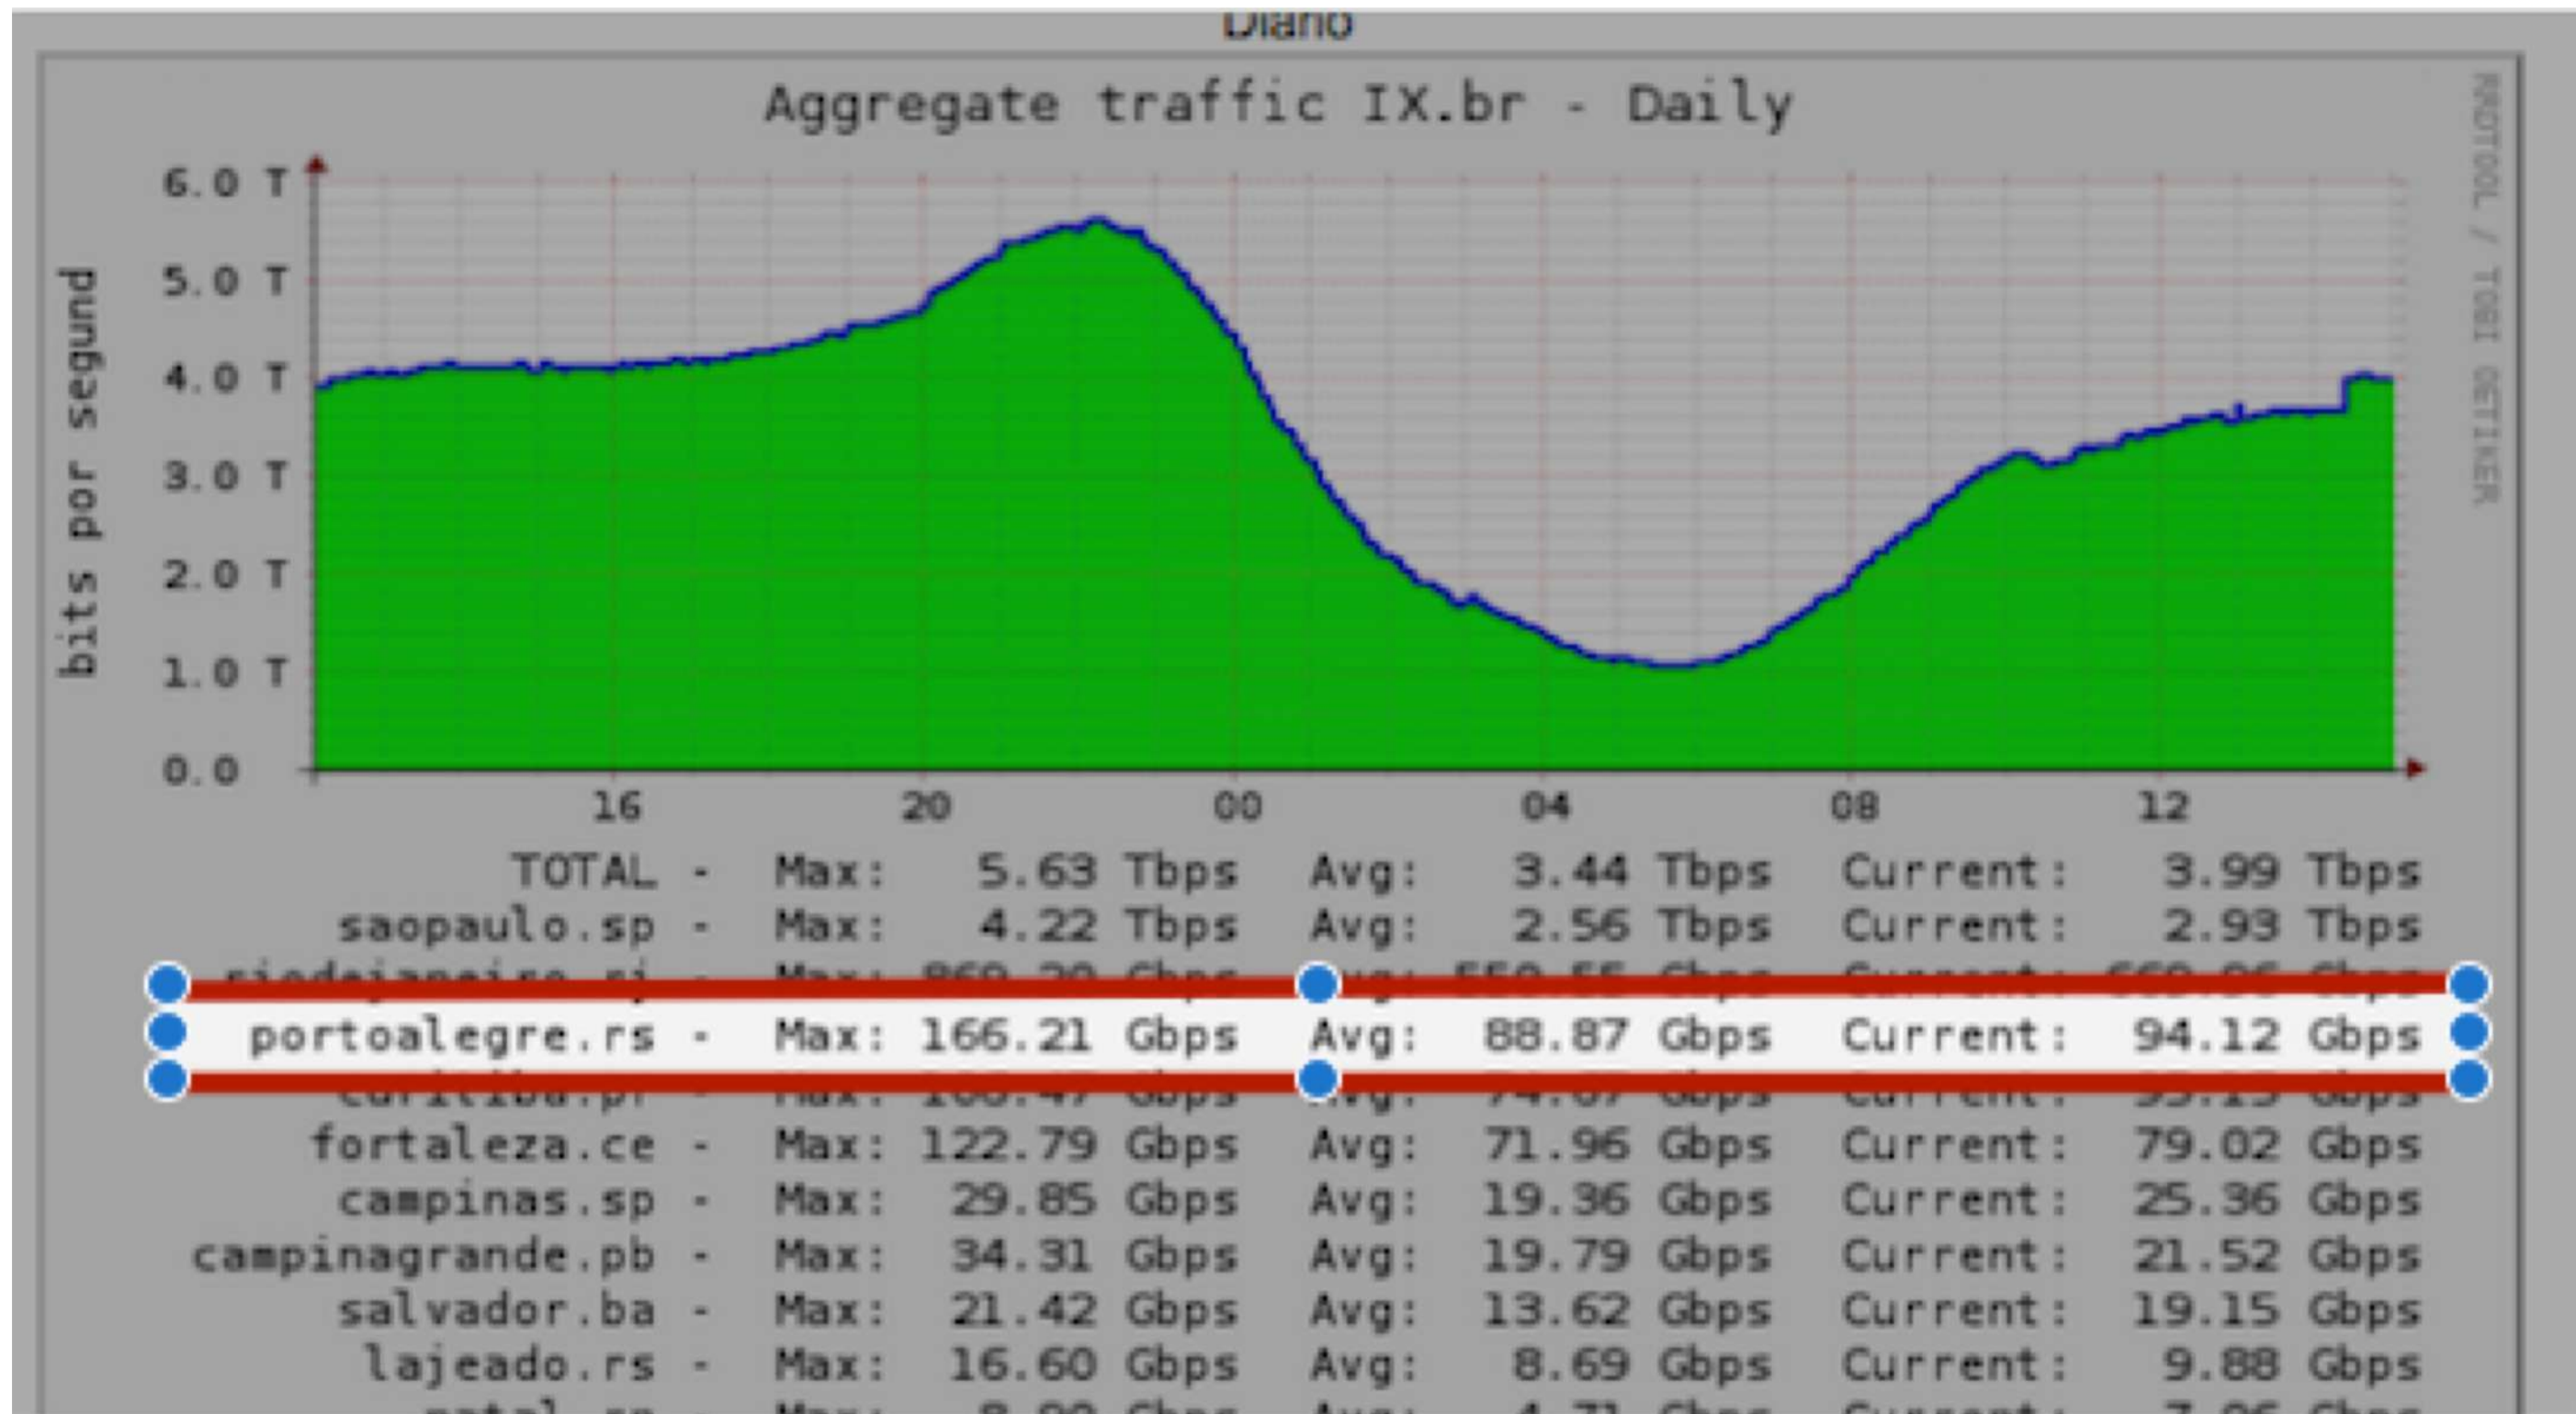

12-Dez-2018

Onde estamos

Situação do RSiX – Porto Alegre

- Crescimento superior a 10% a.a. (2000-2018)
- 3º maior do Brasil
- Cerca de 50% dos usuarios dos Rio Grande do Sul
- Temos **192 ASNs** conectados
- Algum conteúdo interessante
 - Netflix, Cloudflare, Akamai

RSiX – Porto Alegre

RSiX – Porto Alegre

Selecione a localidade para ver as estatísticas de tráfego:

Agregado Pix Participantes Adesão

Porto Alegre/RS

2018-12-12 07:45 (-0200)

Oportunidade(1): RNP/Comep/Metropoa