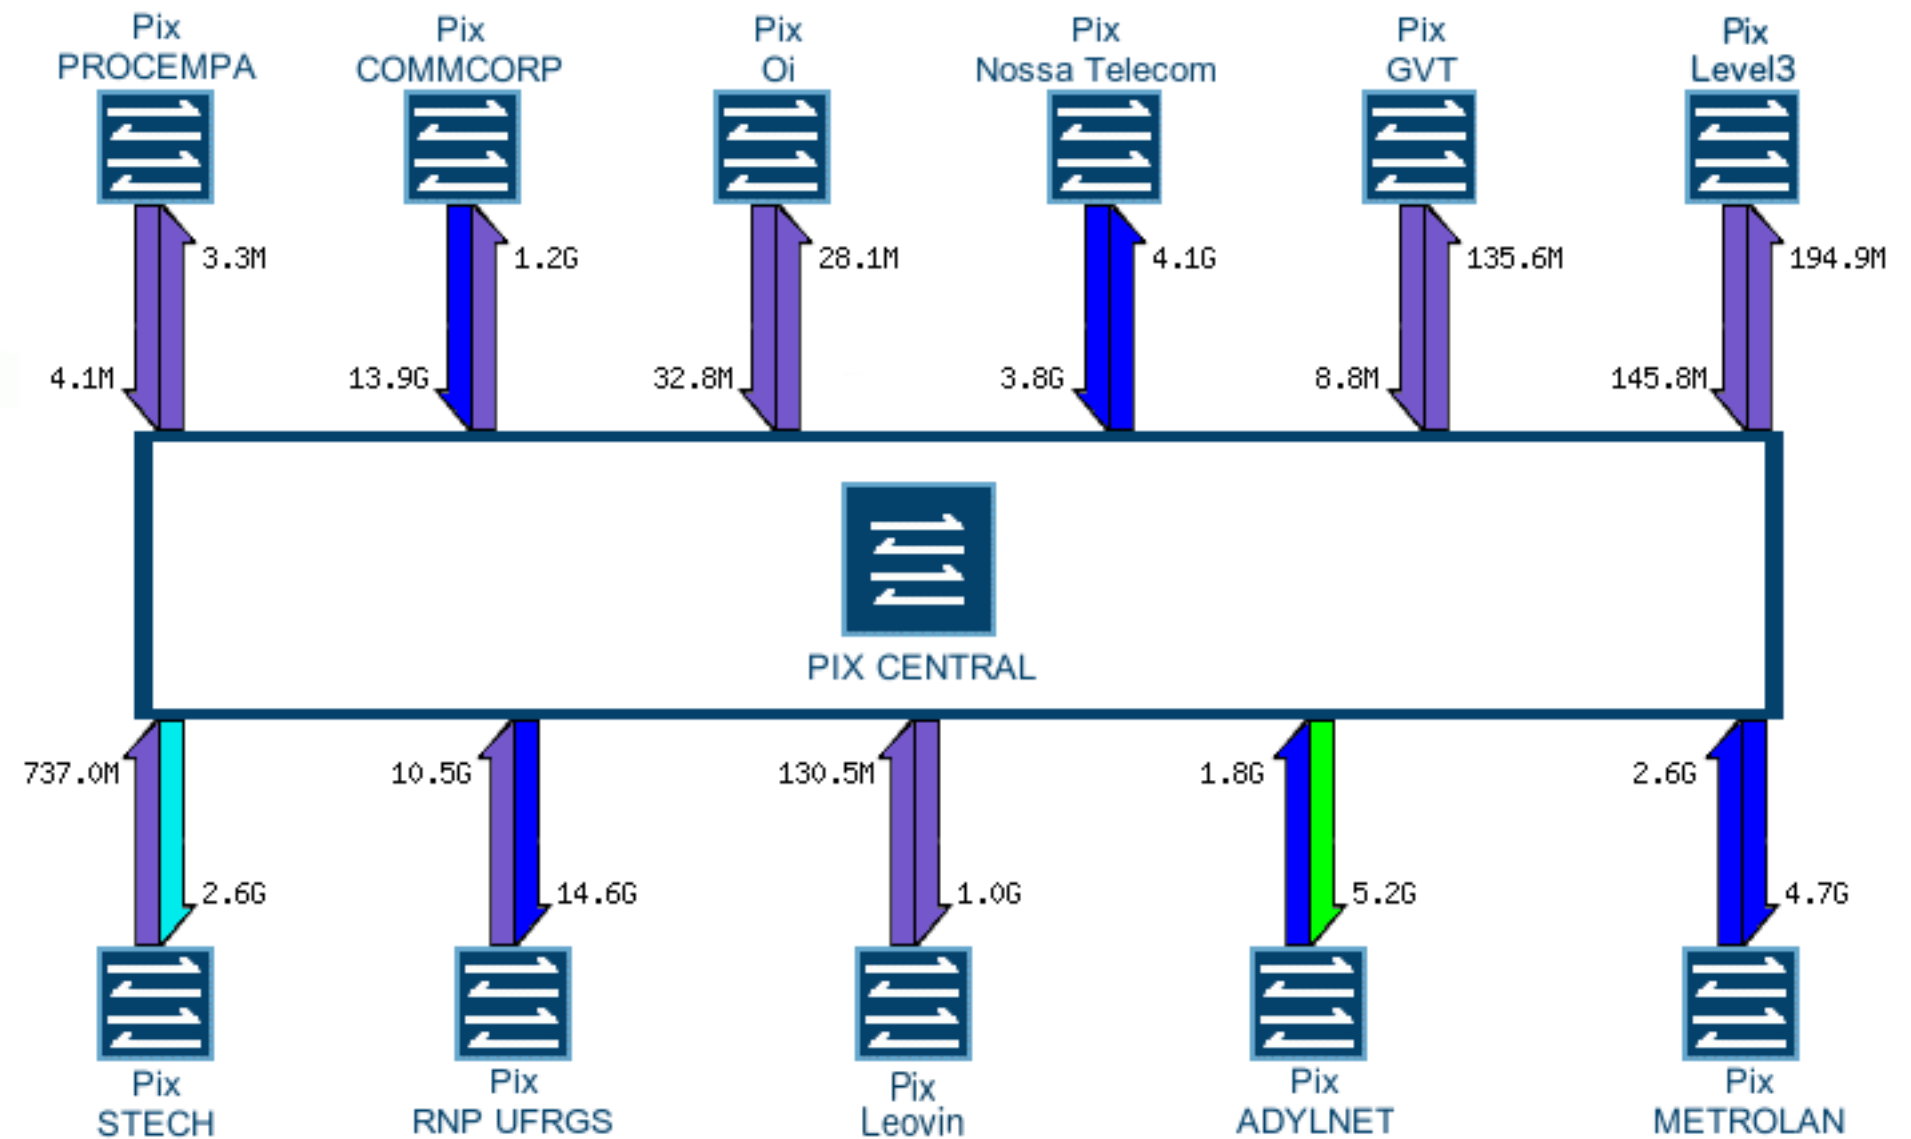

RSiX – Porto Alegre

RSiX – Porto Alegre

Selecione a localidade para ver as estatísticas de tráfego:

Agregado Pix Participantes Adesão

Porto Alegre/RS

2018-12-12 07:45 (-0200)

Oportunidade(1): RNP/Comep/Metropoa

CITI – Centro Integrado de Tecnologia da Informação

Objetivo do projeto

Construir e implantar o Centro Integrado de Tecnologia da Informação – CITI, unificando e qualificando as estruturas de TIC da UFRGS e do HCPA, gerando ganhos de qualidade nos serviços oferecidos à comunidade, otimizando os recursos públicos, garantindo a segurança e a alta disponibilidade dos serviços prestados.

Visão geral

Visão frontal

Visão frontal – acesso principal

Sala de Geradores

Salas NOC

PERIGO DE MORTE ALTA TENSÃO

Central de energia

Parcial Datacenter

Cabeamento horizontal

Colocation e hosting

Visão traseira
(Acesso carga)

CITI – Centro Integrado de Tecnologia da Informação

CITI
Centro Integrado de
Tecnologia da Informação

UFRGS
UNIVERSIDADE FEDERAL
DO RIO GRANDE DO SUL