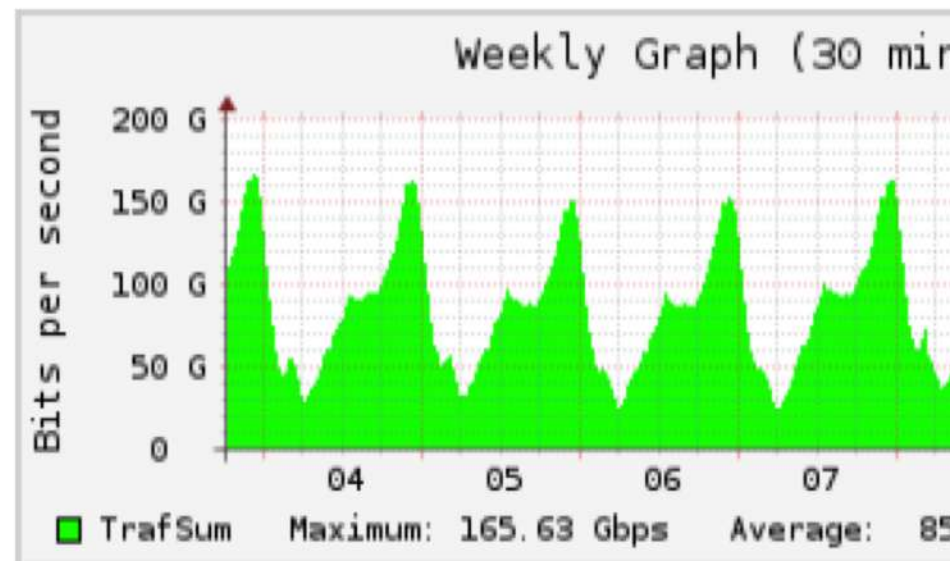

RSiX – Porto Alegre

RSiX – Porto Alegre

Selecione a localidade para ver as estatísticas de tráfego:

Agregado Pix Participantes Adesão

Porto Alegre/RS

2018-12-12 07:45 (-0200)

Oportunidade(1): RNP/Comep/Metropoa