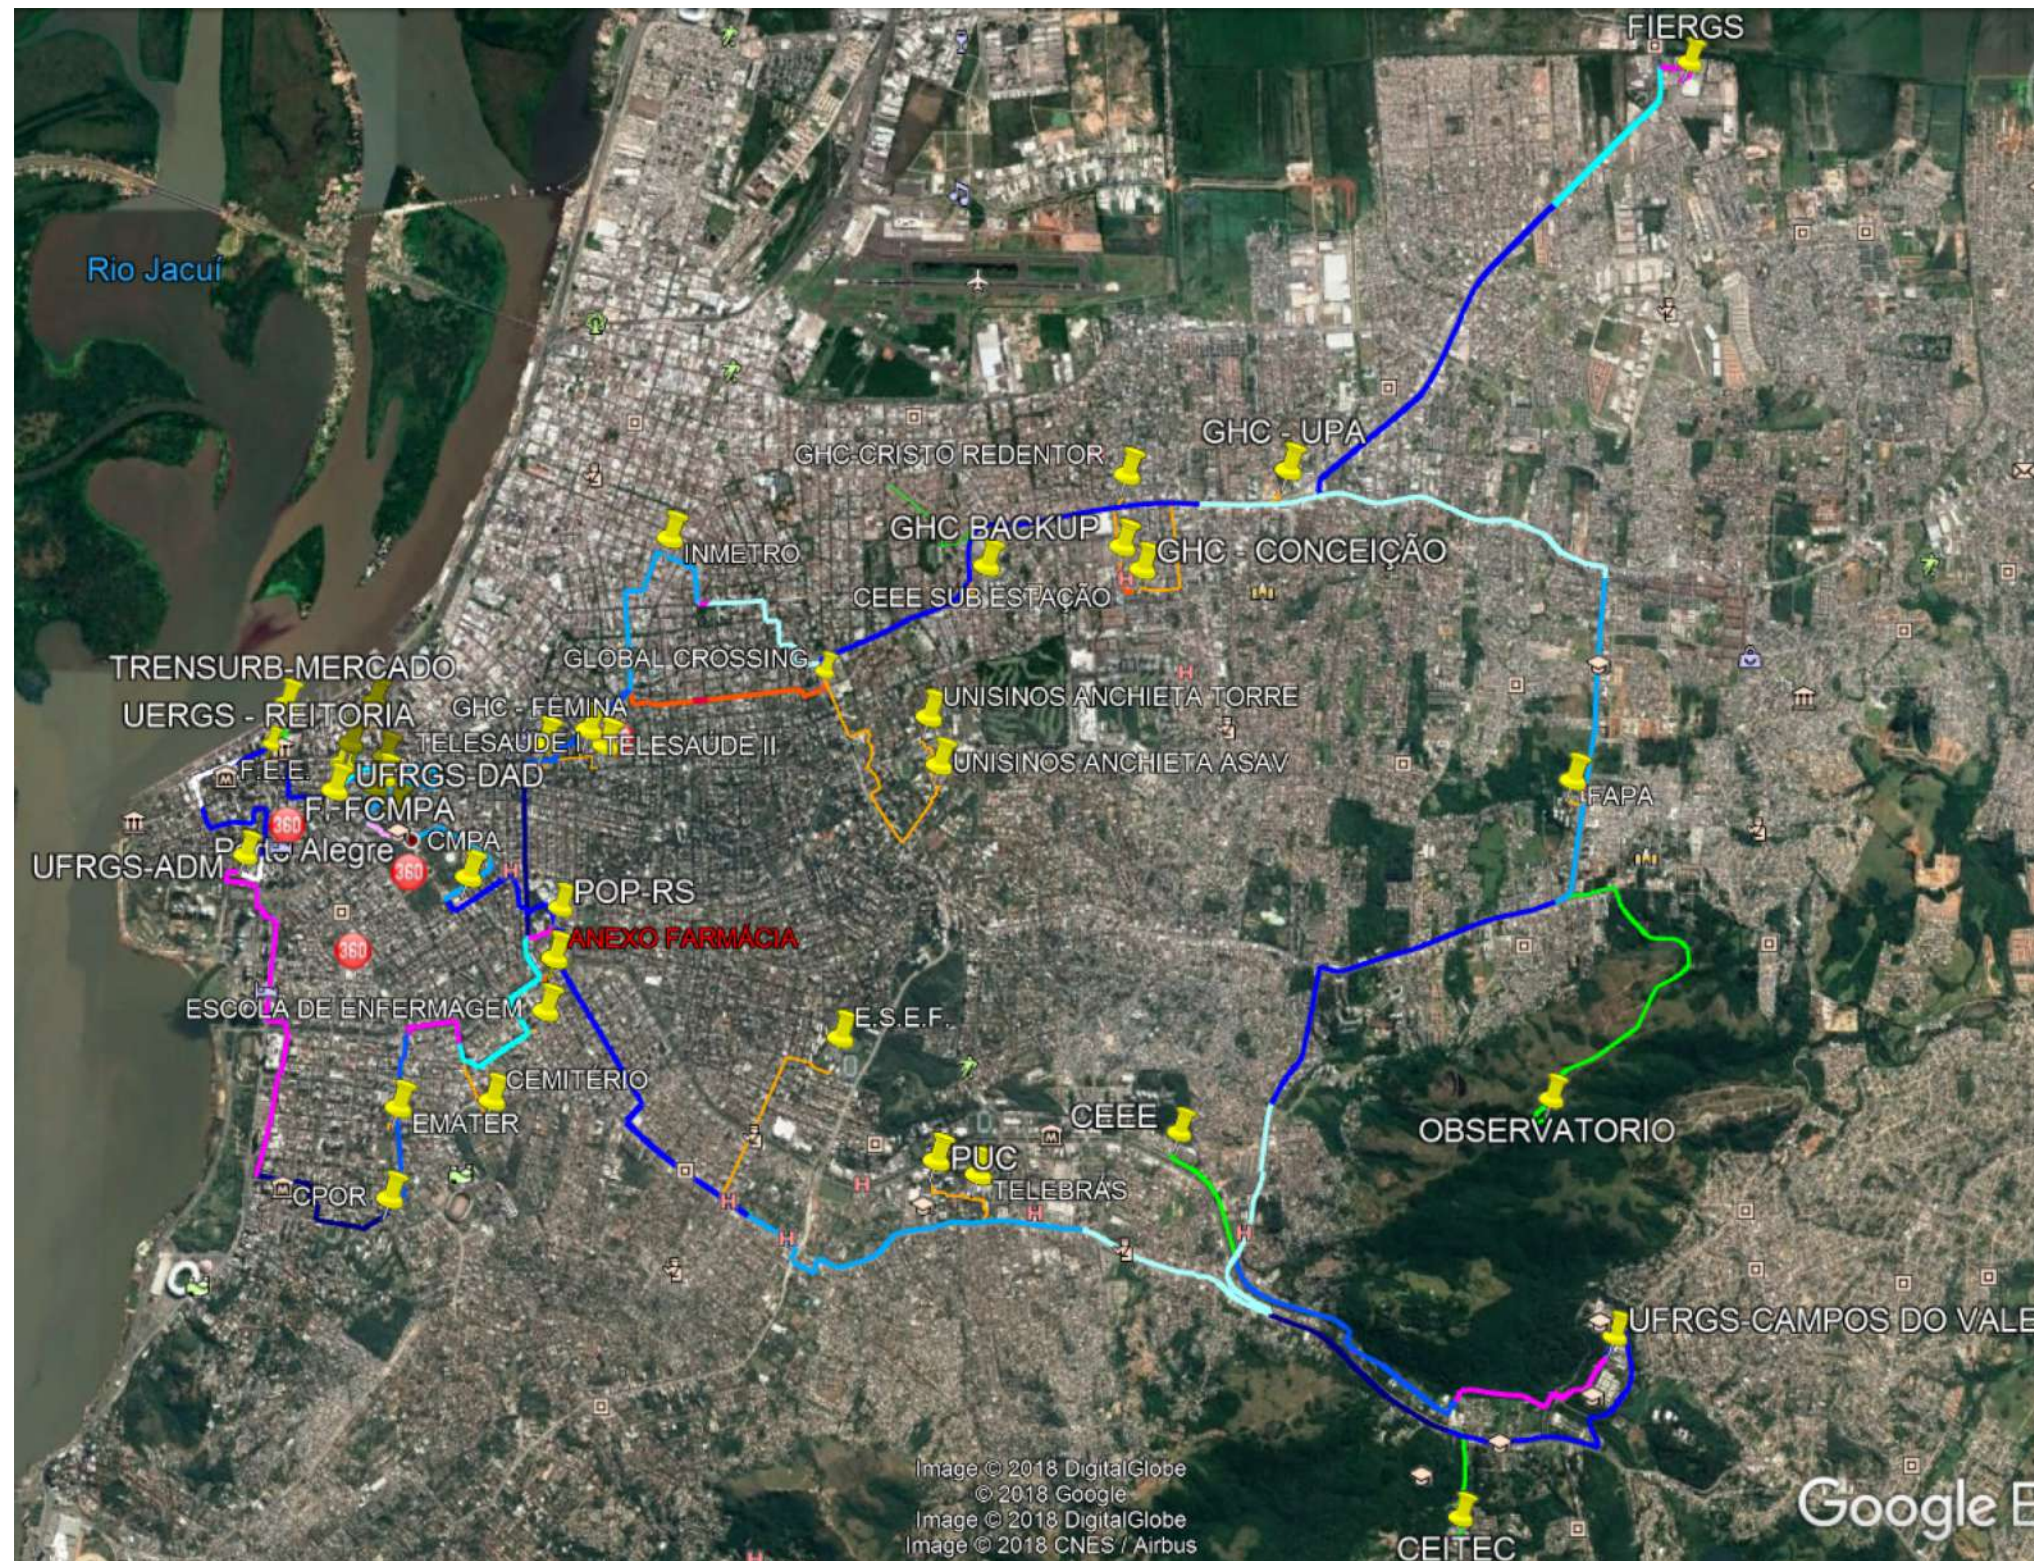

RSiX – Porto Alegre

RSiX – Porto Alegre

Selecione a localidade para ver as estatísticas de tráfego:

Agregado Pix Participantes Adesão

Porto Alegre/RS

2018-12-12 07:45 (-0200)

Oportunidade(1): RNP/Comep/Metropoa