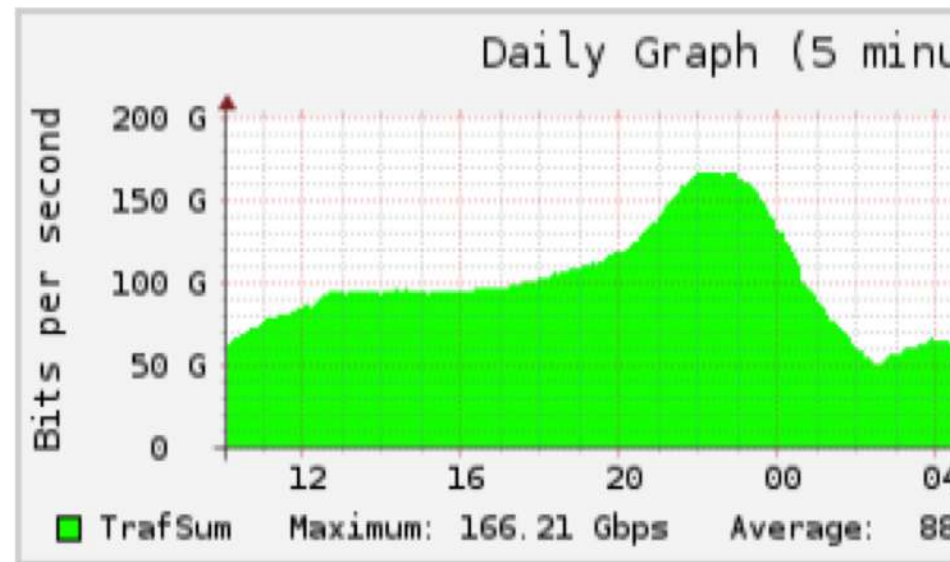

12-Dez-2018

Onde estamos

Situação do RSiX – Porto Alegre

- Crescimento superior a 10% a.a. (2000-2018)
- 3º maior do Brasil
- Cerca de 50% dos usuarios dos Rio Grande do Sul
- Temos **192 ASNs** conectados
- Algum conteúdo interessante
 - Netflix, Cloudflare, Akamai

RSiX – Porto Alegre

RSiX – Porto Alegre

Selecione a localidade para ver as estatísticas de tráfego:

Agregado Pix Participantes Adesão

Porto Alegre/RS

2018-12-12 07:45 (-0200)

Oportunidade(1): RNP/Comep/Metropoa